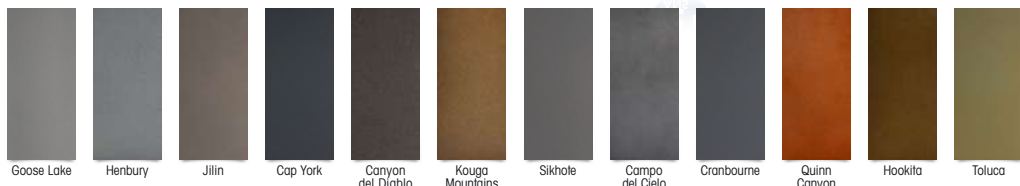

Choisissez son design

Gamme WOLF®
Design
Factory Spirit®

Gamme SHAR-PEÏ®
Design
Contemporain

Gamme JACK-R®
Design
classique

Gamme TERRE-NEUVE®
Design
Ferronnerie

Couleurs

La gamme de 26 couleurs exclusives au toucher sablé !

La gamme aux finitions satinées, brillantes (exceptés Alu naturel, Brun 477, Brun 1247) ou givrées.

TERRA DE MATIÈRES

La gamme aux finitions minérales, métalliques et bois, haute durabilité

LES MINÉRALES

LES MÉTALLIQUES

LES BOISÉES

* Excepté Noyer Foncé : Laquage garanti 10 ans

La nouvelle gamme de laquage pour accessoires de menuiseries

Choisissez... son ouverture

Portillon

Battant

Coulissant