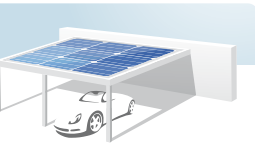

WALLIS & PARK ENERGY

FABRICATION
FRANÇAISE

SÉRIE 414 Carport aluminium Photovoltaïque

Produire de l'électricité tout en protégeant son véhicule des intempéries et du soleil constitue une solution judicieuse pour réaliser des économies et réduire sa facture énergétique. Doté d'une structure en aluminium (avec ou sans chêneau) d'une grande robustesse, le carport Wallis&Park® Energy est équipé en toiture de panneaux photovoltaïques qui captent l'énergie solaire pour générer une production électrique qui sera ensuite intégrée au réseau électrique résidentiel, garantissant ainsi une utilisation durable et optimale.

CARACTÉRISTIQUES

- Éco-responsable
- Design **sobre et élégant**
- Conçu pour une **intégration fiable et durable** des générateurs photovoltaïques
- **Fabrication sur-mesure**
- Nombreuses **configurations**
- **Évacuation des eaux de pluie** et descente d'eau dans un angle au choix
- **Excellente finition** : aucun câble ou vis apparents pour poteau à capoter
- **Disponible** dans toutes les **couleurs exclusives** Profils Systèmes : Terra Cigala®, Profils Color®, Terre de Matières®
- **Tenue de la teinte garantie jusqu'à 25 ans***
- Fabrication Française

CONFIGURATIONS

Accouplés

CELLULES PHOTOVOLTAÏQUES

4 types de cellules possibles : Polycristalline, Monocristalline, Monocristalline semi-transparente, Amorphe

TOITURE / REMPLISSAGE

- Panneaux photovoltaïques de **6 à 80 mm**
- Panneaux opaques en option : **16 mm**
- Surface maximale des panneaux : **36 m²**
- Charge neige jusqu'à : **45 kg/m²**

DIMENSIONS

- Jusqu'à : **L 6000 x P 4000 x H 3000 mm**
  Fixation murale 2 poteaux 1 poutre + renfort acier
- Jusqu'à : **L 6000 x P 6000 x H 3000 mm** avec traverse
  Fixation murale 2 poteaux double poutre
- Hauteur maxi : **3000 mm**

POTEAUX