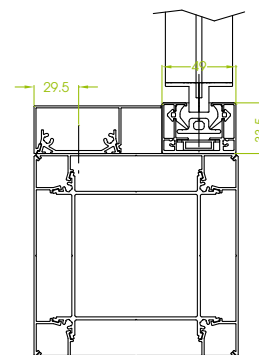

DIMENSIONS

2 dimensions de coffres :

- Coffre **130 x 135 mm** pour les stores toiles jusqu'à 6m de large ou 3m de haut (permet de garder la rainure disponible pour les strip leds)
- Coffre **135 x 155 mm** pour les toiles de hauteur supérieure à 3m (hauteur max 6m)
- **Jusqu'à L6000 x H3000mm** en coffre de 135 & 155 mm
- **Fabrication sur mesure**

STORES VERTICAUX

	135mm	155mm
Largeur min.	0.75m	0.75m
Largeur max.	6m	6m
Hauteur max.	3m	6m
Surface max.	18m ²	18m ²

COUPES

Coffre de 135 mm

Coffre de 155 mm

Echelle 1/5

Wallis&ZIP

FABRICATION FRANÇAISE