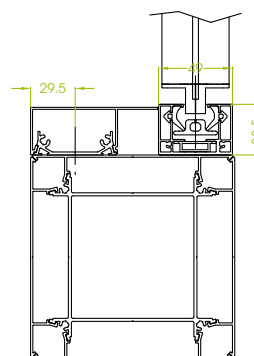

DIMENSIONS

2 dimensions de coffres :

- Coffre **130 x 135 mm** pour les stores toiles jusqu'à 6m de large ou 3m de haut (permet de garder la rainure disponible pour les strip leds)
- Coffre **135 x 155 mm** pour les toiles de hauteur supérieure à 3m (hauteur max 6m)
- **Jusqu'à L6000 x H3000mm** en coffre de 135 & 155 mm
- **Fabrication sur mesure**

STORES VERTICAUX

	135mm	155mm
Largeur min.	0.75m	0.75m
Largeur max.	6m	6m
Hauteur max.	3m	6m
Surface max.	18m ²	18m ²

COUPES

Coffre de 135 mm

Coffre de 155 mm

Echelle 1/5

Wallis&ZIP

FABRICATION FRANÇAISE