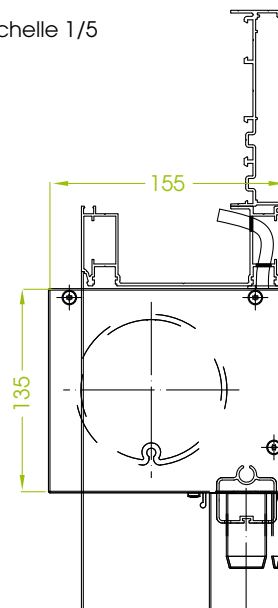

DIMENSIONS

2 dimensions de coffres :

- Coffre **130 x 135 mm** pour les stores toiles jusqu'à 6m de large ou 3m de haut (permet de garder la rainure disponible pour les strip leds)
- Coffre **135 x 155 mm** pour les toiles de hauteur supérieure à 3m (hauteur max 6m)
- **Jusqu'à L6000 x H3000mm** en coffre de 135 & 155 mm
- **Fabrication sur mesure**

STORES VERTICAUX

	135mm	155mm
Largeur min.	0.75m	0.75m
Largeur max.	6m	6m
Hauteur max.	3m	6m
Surface max.	18m ²	18m ²

COUPES

Coffre de 135 mm

Coffre de 155 mm

Echelle 1/5

Wallis&ZIP

FABRICATION FRANÇAISE