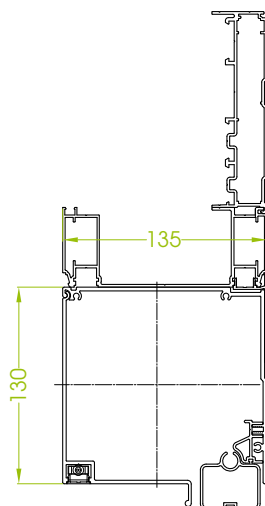

DIMENSIONS

2 dimensions de coffres :

- Coffre **130 x 135 mm** pour les stores toiles jusqu'à 6m de large ou 3m de haut (permet de garder la rainure disponible pour les strip leds)
- Coffre **135 x 155 mm** pour les toiles de hauteur supérieure à 3m (hauteur max 6m)
- **Jusqu'à L6000 x H3000mm** en coffre de 135 & 155 mm
- **Fabrication sur mesure**

STORES VERTICAUX

	135mm	155mm
Largeur min.	0.75m	0.75m
Largeur max.	6m	6m
Hauteur max.	3m	6m
Surface max.	18m ²	18m ²

COUPES

Coffre de 135 mm

Coffre de 155 mm

Echelle 1/5

Wallis&ZIP

FABRICATION FRANÇAISE