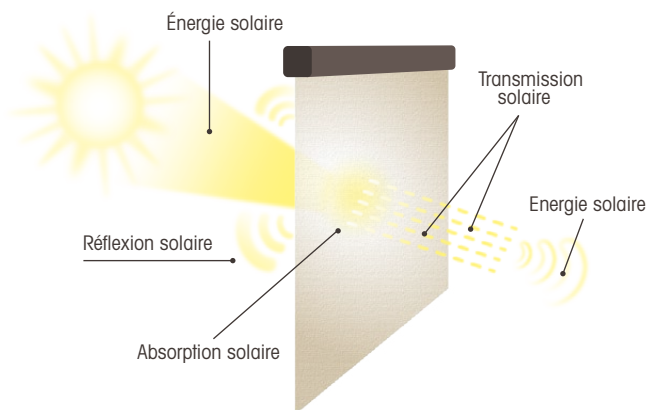

MERMET
Serge Ferrari

QUALICOAT
Inspired by architecture, coated by professionals
*Conditions disponibles dans le dépliant Garanties réf 094.045

www.profiles-systemes.com
Parc Activités Massane - 10 rue Alfred Sauvy
34 670 Baillargues - France / Tél : +33 4 67 87 67 87
Une société du groupe Corialis

Profils
SYSTEMES