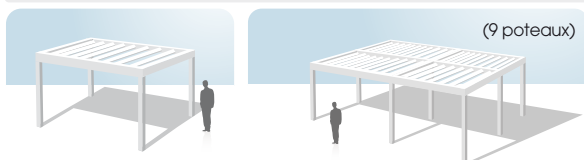

SÉRIE 414PR⁺ Pergola rétractable

Alternative aux autres systèmes de pergolas alu de la gamme WALLIS & OUTDOOR®, la pergola rétractable est la solution idéale pour profiter pleinement de son extérieur, tout en se jouant des conditions climatiques. Ouverte pour un espace baigné de soleil, partiellement rétractée pour se réserver une zone d'ombre ou encore fermée pour se jouer de la pluie ou du soleil. Moduler l'ouverture pour se préserver ou profiter ! Une fois rétractées, les lames n'occupent qu'un tiers de la surface de la pergola.

CONFIGURATIONS

Autoportante

Fixation murale (2 ou 3 poteaux)

Flottante (sans poteaux)

DIMENSIONS

Disponible jusqu'à :
6119 mm (Profondeur) X **4000 mm** (Largeur) X **3000 mm** (Hauteur)

POTEAUX

- 105x105 mm
- 135x135 mm avec capot
- 135x135 mm Monobloc
- 30x135 mm (poteaux décor)
- Poteaux déportés