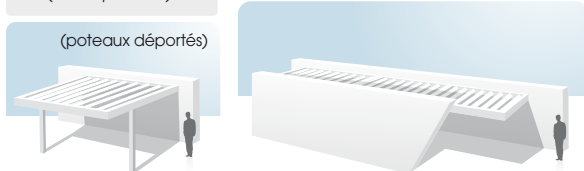

CONFIGURATIONS

Autoportante

Fixation murale (2 ou 3 poteaux)

Flottante (sans poteaux)

DIMENSIONS

Disponible jusqu'à :
6119 mm (Profondeur) X **4000 mm** (Largeur) X **3000 mm** (Hauteur)

POTEAUX

- 105x105 mm
- 135x135 mm avec capot
- 135x135 mm Monobloc
- 30x135 mm (poteaux décor)
- Poteaux déportés