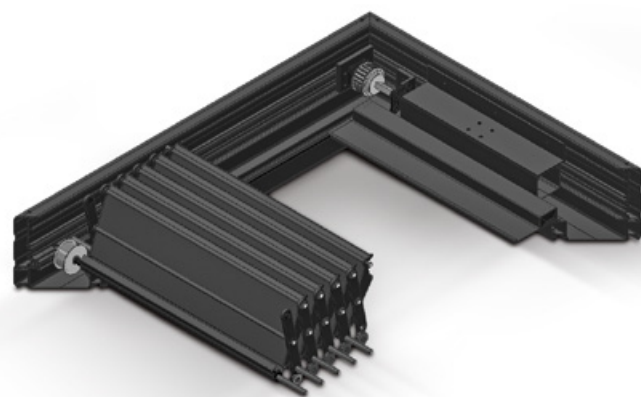

CONFIGURATIONS

Autoportante

Fixation murale (2 ou 3 poteaux)

Flottante (sans poteaux)

DIMENSIONS

Disponible jusqu'à :
6119 mm (Profondeur) X **4000 mm** (Largeur) X **3000 mm** (Hauteur)

POTEAUX

- 105x105 mm
- 135x135 mm avec capot
- 135x135 mm Monobloc
- 30x135 mm (poteaux décor)
- Poteaux déportés

CARACTÉRISTIQUES

- Ouverture silencieuse et progressive en seulement 30 secondes
- Ouverture sur les 2/3 de la surface du tablier
- Étanchéité à l'eau*
- Motorisation intégrée
- Essai de 3600 cycles = 1 ouverture + 1 fermeture / jour sur 10 ans
- Confort thermique
- Excellente finition : visserie invisible
- Disponible en prêt à poser
- Possibilité de mixer la pergola rétractable à une véranda, à une toiture à lames fixes ou pleines, grâce à un profilé de structure intermédiaire
- Disponible dans les 6 modèles inédits de la collection Wallis & Outdoor® design by Dank Architectes
- Disponible dans toutes les couleurs exclusives Profils Systèmes : Terra Cigala®, Profils Color®, Terre de Matières®
- Tenue de la teinte garantie jusqu'à 25 ans

* Étanchéité à l'eau suivant l'exigence des règles professionnelles des systèmes de pergolas à ossature aluminium du SNFA

OUVERTURE / FERMETURE

- **Cinématique d'ouverture** : les lames s'orientent et se rétractent en même temps. Pas d'orientation des lames sans ouverture (Voir fonctionnement sur la chaîne YouTube Profils Systèmes)
- **Ouverture / Fermeture en 30 secondes** (pour pergola de 4m de profondeur)
- **Ouverture / Fermeture par mécanisme par pantographe** actionné à l'aide de deux courroies
- **Courroies reliées à la première lame du tablier** par une pièce en aluminium laquée
- **Courroies en PU armature acier**, prévue pour résister aux UV et aux différences de température
- **Capteur de température externe obligatoire** pour ouverture / fermeture automatique pilotée par box Tahoma