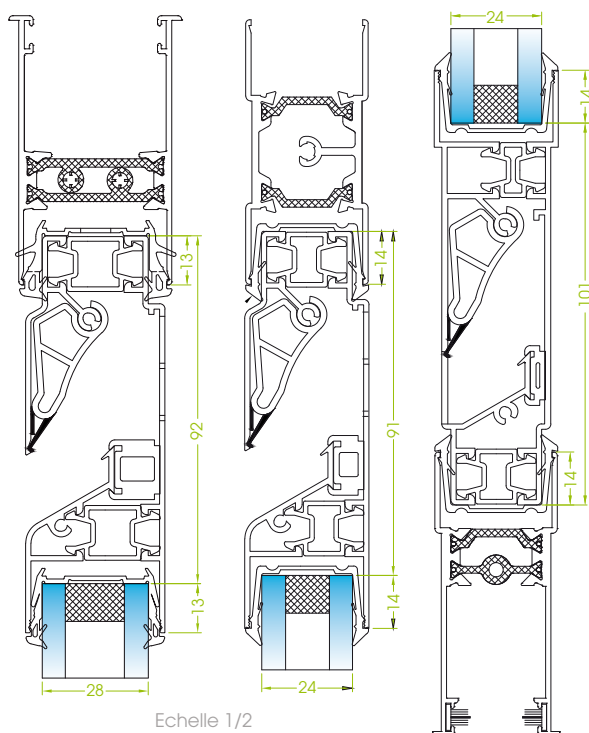

Aurassa

SÉRIE 042

Aérateur Extracteur d'air à isolation thermique

L'aérateur AURASSA® assure une ventilation des portes et des fenêtres une fois fermées. Il ventile la pièce grâce à l'apport d'air sain, réduit l'humidité et limite le phénomène de condensation.

BIEN-ÊTRE & SÉCURITÉ

Son design et son faible encombrement permettent :

- de conserver l'harmonie de la façade
- l'aération de la pièce grâce à l'apport d'air sain et la suppression de la condensation et de l'humidité

Il s'adapte à toutes les ouvertures :

- fenêtres et baies coulissantes alu
- fenêtres fixes
- portes alu et portes-fenêtres alu
- vérandas

Position haute
Série 419
Satin Road

Position sur
traverse Série
319 Toundra

Position basse
Série 012E Furio
et 319 Toundra