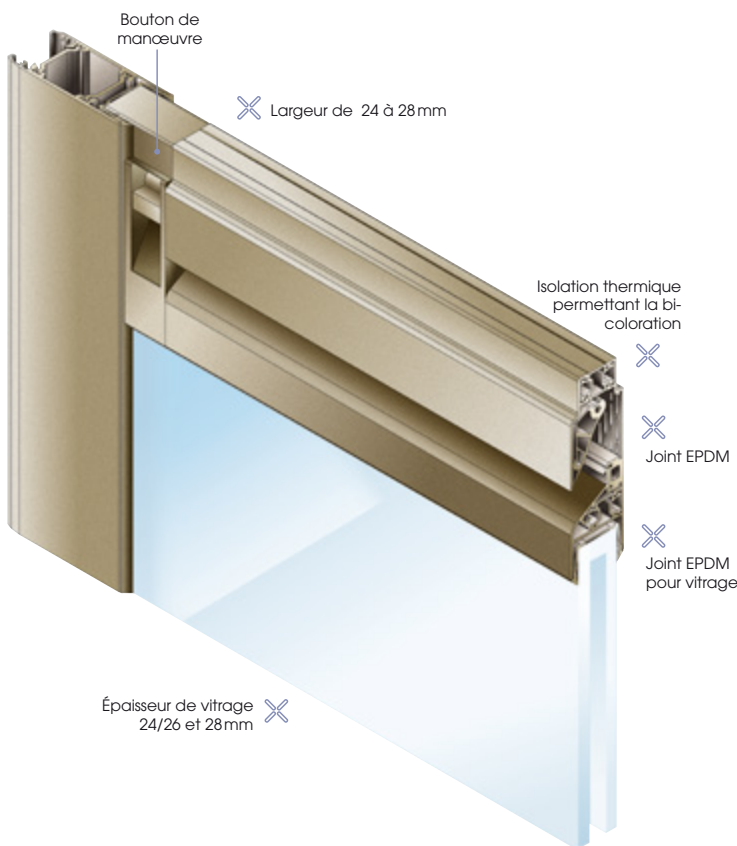

Aurassa

SÉRIE 042

Aérateur Extracteur d'air à isolation thermique

L'aérateur AURASSA® assure une ventilation des portes et des fenêtres une fois fermées. Il ventile la pièce grâce à l'apport d'air sain, réduit l'humidité et limite le phénomène de condensation.

BIEN-ÊTRE & SÉCURITÉ

Son design et son faible encombrement permettent :

- de conserver l'harmonie de la façade
- l'aération de la pièce grâce à l'apport d'air sain et la suppression de la condensation et de l'humidité

Il s'adapte à toutes les ouvertures :

- fenêtres et baies coulissantes alu
- fenêtres fixes
- portes alu et portes-fenêtres alu
- vérandas

Position haute
Série 419
Satin Road

Position sur
traverse Série
319 Toundra

Position basse
Série 012E Furio
et 319 Toundra

POINTS FORTS

- Esthétique
- Facilité de montage
- Adaptés à toutes les gammes de profilés
- Possibilité de bi-coloration
- Disponible dans toutes les couleurs exclusives Profils Systèmes : Terra Cigala®, Eclats Métalliques®, Profils Color®, Maohé®, Terre de Matières®
- Tenue de la teinte garantie jusqu'à 25 ans