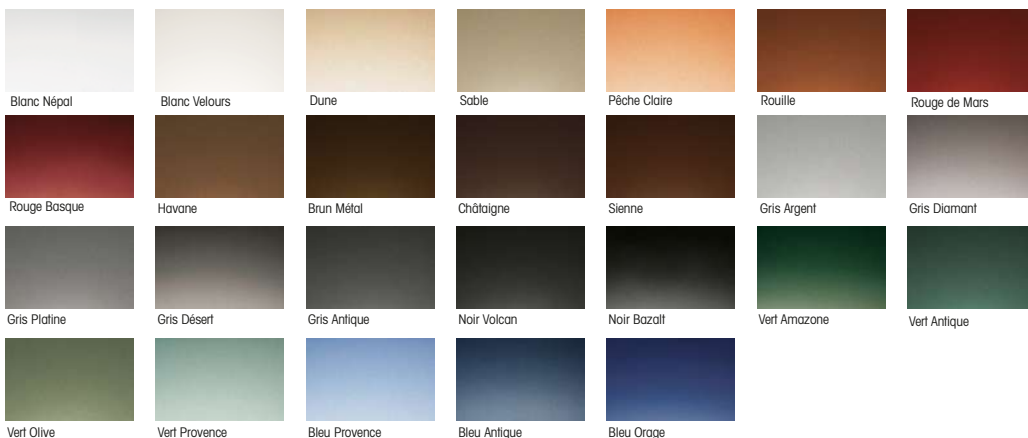

52%
DE PERTE
DE BRILLANCE
EN MOINS** !

Couleurs exclusives

by Profils Systèmes

LAQUAGE GARANTI

25 ANS

TERRE DE MATIÈRES
La gamme créative haute durabilité

Mineral: Cristal de Roche, Fossile, Pierre de Lune
Metallic: Oxyde de Feu, Laque de Laiton
Wooden: Bois Cannelle, Bois Cendré

Éclats métalliques
Retrouvez toute la beauté et la noblesse des métaux patinés

Laiton Patiné, Nuage de Laiton, Vieux Zinc, Nuage de Cuivre, Nuage de Rouille, Bronze Patine Satiné, Bronze Patine Brillant

TERRA CIGALA
Une gamme de 26 couleurs exclusives au toucher sablé !

Blanc Népal, Blanc Velours, Dune, Sable, Pêche Claire, Rouille, Rouge de Mars
Rouge Basque, Havane, Brun Métal, Châtaigne, Sienne, Gris Argent, Gris Diamant
Gris Platine, Gris Désert, Gris Antique, Noir Volcan, Noir Bazalt, Vert Amazone, Vert Antique
Vert Olive, Vert Provence, Bleu Provence, Bleu Antique, Bleu Orage

PROFILS Color

Une sélection de 18 couleurs de la palette RAL disponible en 3 finitions : brillante⁽¹⁾, satinée ou givrée
⁽¹⁾exceptés Alu naturel, Brun 477, Brun 1247

Blanc Pur 9010, Blanc Traffic 9016, Blanc Perle 1013, Ivoire Clair 1015, Vert Pâle 6021, Vert Mousse 6005
Bleu Gentiane 5010, Rouge Pourpre 3004, Brun 477, Brun 1247, Gris Clair 7035, Alu Naturel ALNA
Gris Ardoise 7015, Gris Anthracite 7016, Gris terre d'ombre 7022, Brun Gris 8019, Gris noir 7021, Noir Profond 9005